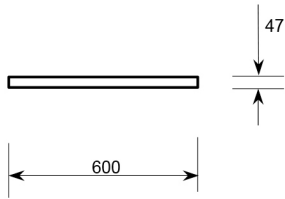

lampade / lamps

Nome Name	Struttura Frame	Codice Code
--------------	--------------------	----------------

PERSONALIZZA LA TUA LAMPADA / CUSTOMIZE YOUR LAMP

TOTEM STRUTTURA DA 60

nero
black

TTMS.06.BK

CE

2 Strip LED 14,5W 2580lm 2700K

2 Strip LED 14,5W 2580lm 2700K

TOTEM STRUTTURA DA 90

nero
black

TTMS.09.BK

CE

2 Strip LED 18W 3870lm 2700K

2 Strip LED 18W 3870lm 2700K

TOTEM STRUTTURA DA 120

nero
black

TTMS.12.BK

CE

2 Strip LED 29W 5160lm 2700K

2 Strip LED 29W 5160lm 2700K

TOTEM STRUTTURA DA 200

nero
black

TTMS.20.BK