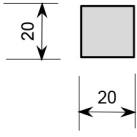

lampade / lamps

Nome Name	Struttura Frame	Codice Code

TOTEM COMPONENTE QUADRATO SQUARE COMPONENT

rosa / pink
porpora / purple

TTMP.QPK
TTMP.QPU

TOTEM COMPONENTE RETTANGOLARE RECTANGULAR COMPONENT

aquamarina / acquamarine
ottanio / blue green
rosa / pink
porpora / purple

TTMP.RAM
TTMP.RBG
TTMP.RPK
TTMP.RPU