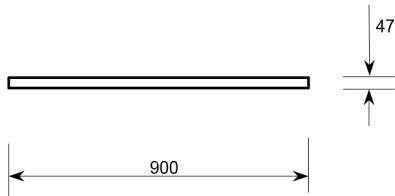

lampade / lamps

Nome Name	Struttura Frame	Codice Code
--------------	--------------------	----------------

PERSONALIZZA LA TUA LAMPADA / CUSTOMIZE YOUR LAMP

TOTEM STRUTTURA DA 60

nero
black

TTMS.06.BK

CE

2 Strip LED 14,5W 2580lm 2700K

2 Strip LED 14,5W 2580lm 2700K

TOTEM STRUTTURA DA 90

nero
black

TTMS.09.BK

CE

2 Strip LED 18W 3870lm 2700K

2 Strip LED 18W 3870lm 2700K

TOTEM STRUTTURA DA 120