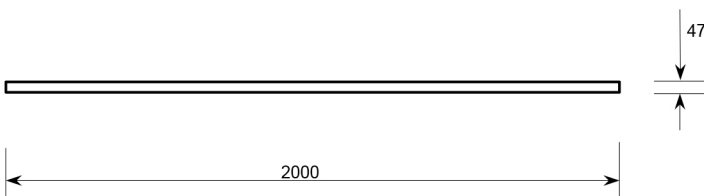

nero
black

TTMS.12.BK

CE

2 Strip LED 29W 5160lm 2700K

2 Strip LED 29W 5160lm 2700K

TOTEM STRUTTURA DA 200

nero
black

TTMS.20.BK