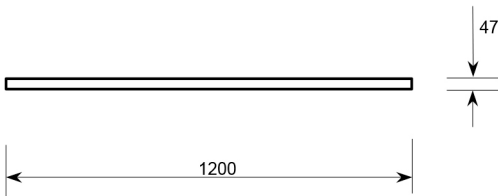

2 Strip LED 14,5W 2580lm 2700K

TOTEM STRUTTURA DA 90

nero
black

TTMS.09.BK

CE

2 Strip LED 18W 3870lm 2700K

2 Strip LED 18W 3870lm 2700K

TOTEM STRUTTURA DA 120